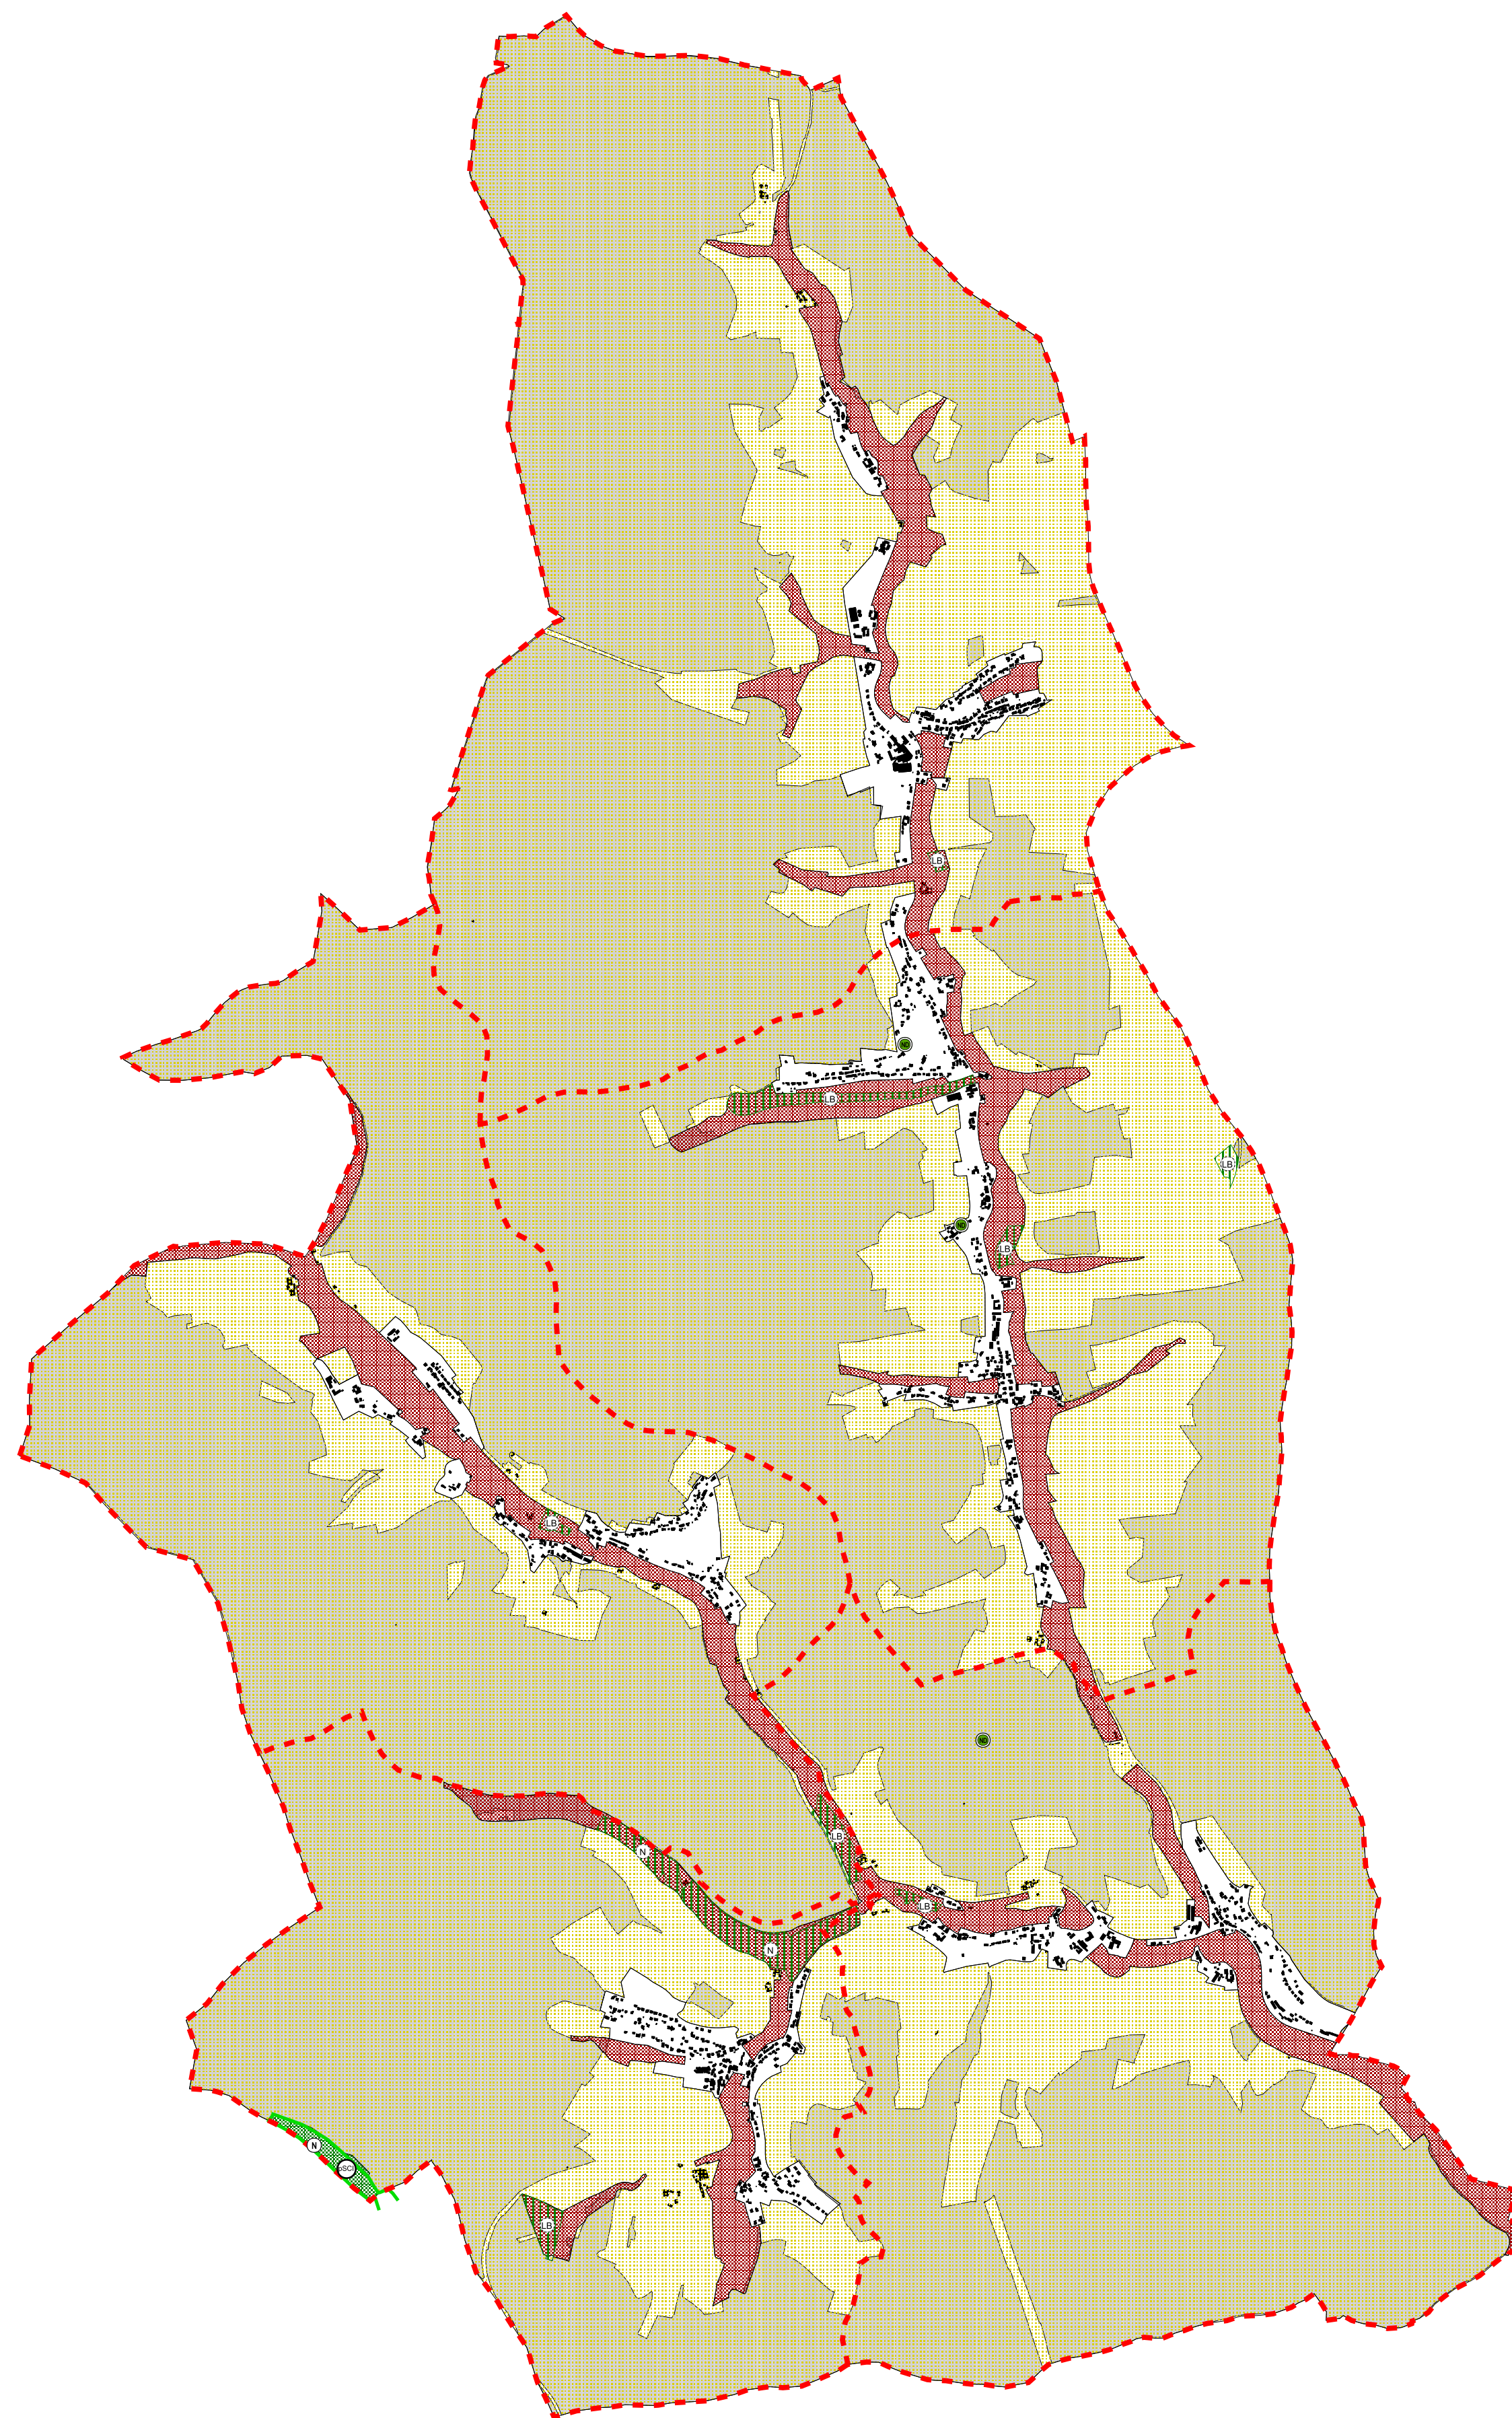

Schutzgebiete/ -objekte nach Naturschutzrecht

Bestand

Naturschutzgebiet

Landschaftsschutzgebiet, Zone I

Landschaftsschutzgebiet, Zone II

Gebiet gemeinschaftlicher Bedeutung (FFH-Gebiet)

Naturdenkmal

Planung

Naturschutzgebiet

geschützter Landschaftsbestandteil

Waldflächen

Gemarkungsgrenzen

Landschaftsplan Gemeinde Mossautal

Themenkarte "Schutzgebiete/-objekte nach Naturschutzrecht"

M 1 : 25.000

Dipl.-Ing. Daniela Grosser-Seeger
Landschaftsarchitekt