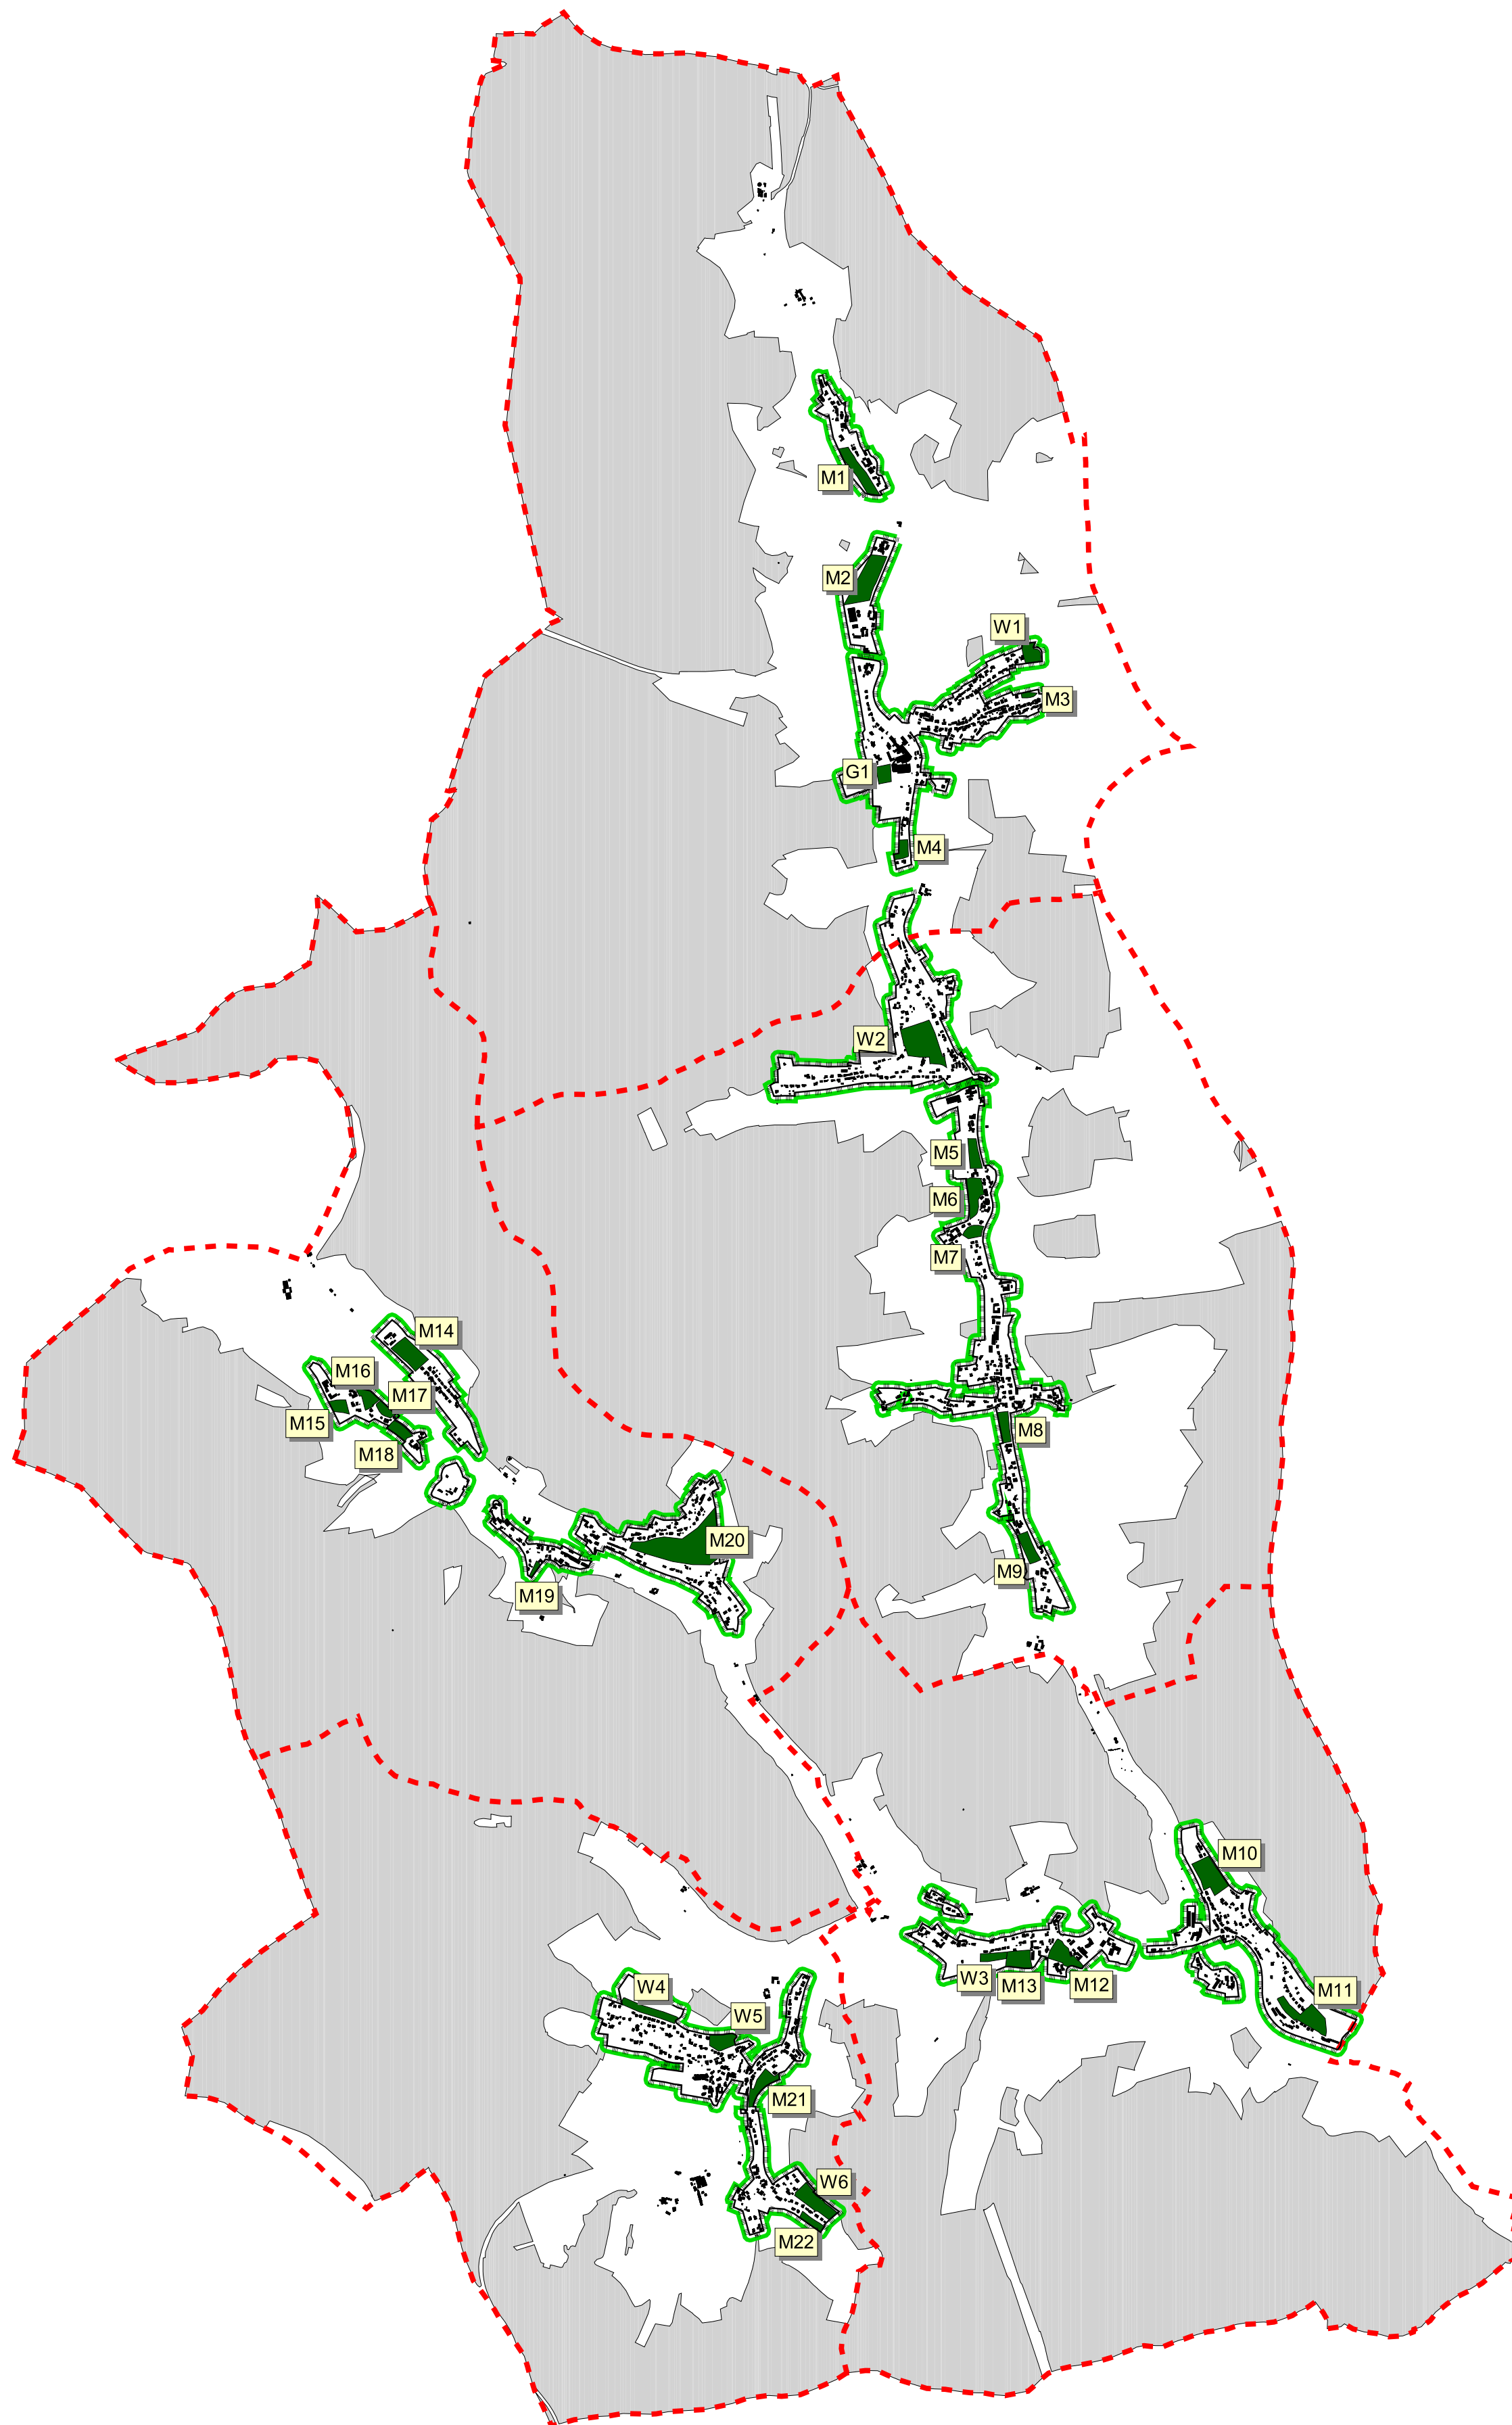

Übersicht geplanter Eingriffe in Natur und Landschaft

-  geplante Eingriffsflächen
-  Flächenbezeichnung
-  Grenze des Landschaftsschutzgebietes
-  Waldflächen
-  Gemarkungsgrenzen

Landschaftsplan Gemeinde Mossautal

Übersichtskarte "Geplante Eingriffe"

M 1 : 25.000

Dipl.-Ing. Daniela Grosser-Seeger
Landschaftsarchitekt

Nürnberg, 17.11.03
Bearbeitung: Dipl.-Ing. B. Walk